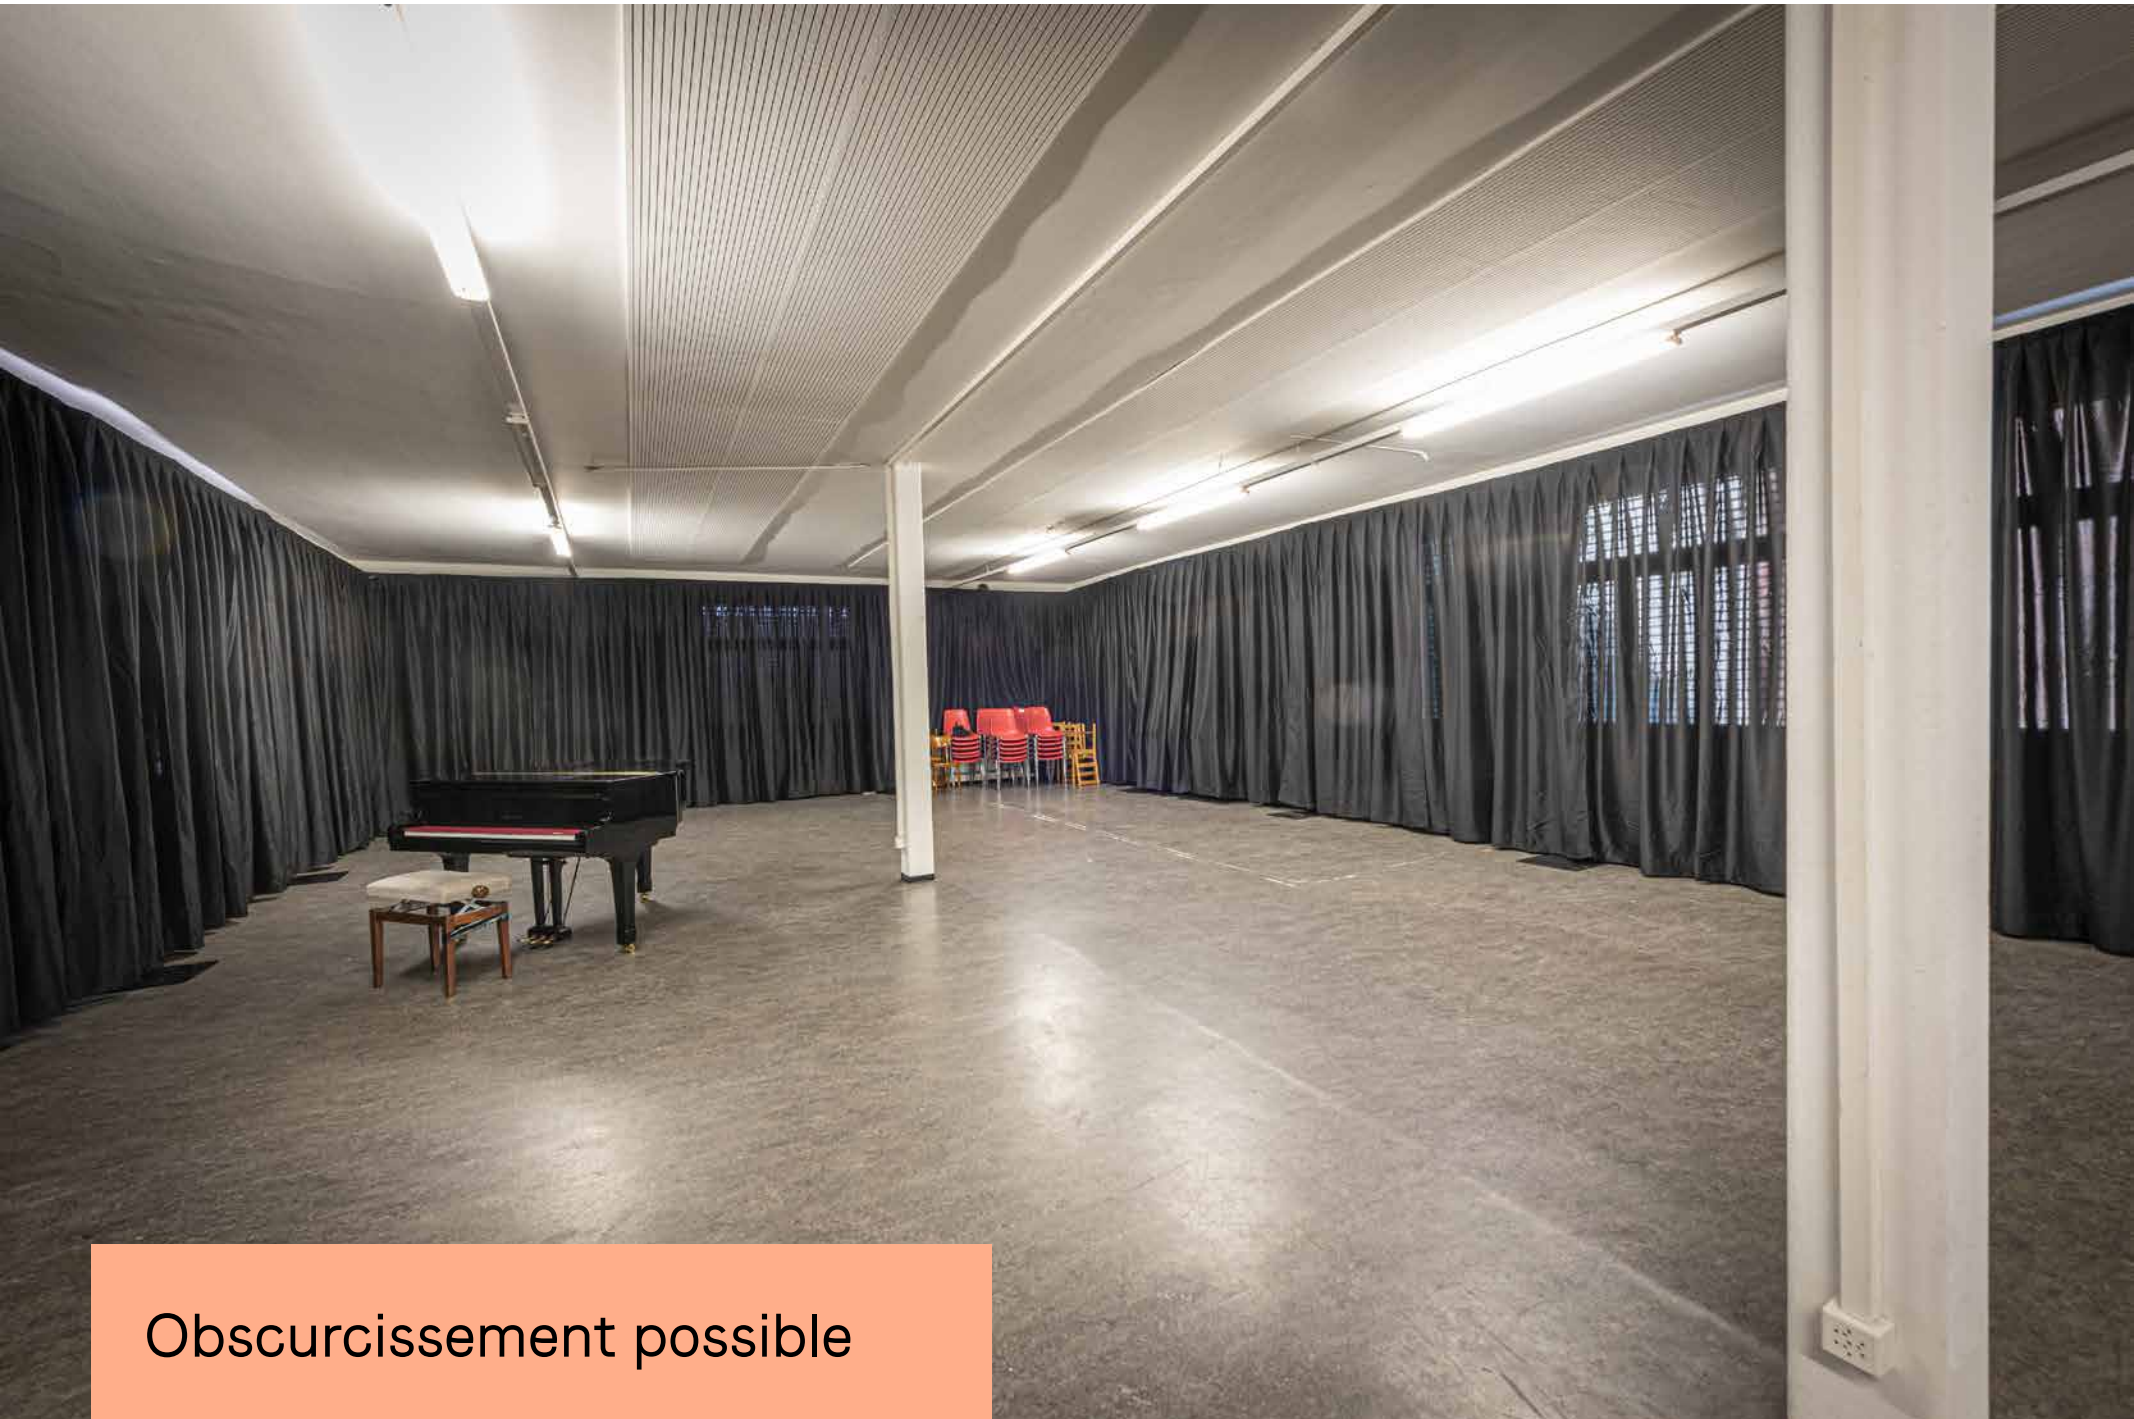

L'Usine Sonore

Un espace de résidence et de création pour les artistes des arts de la scène.

Rue de la Gurzelen 31
2502 Bienne

Au cœur de Bienne

180 m² d'espace de répétition

Obscurcissement possible

Instruments de musique, matériel audio et vidéo à disposition