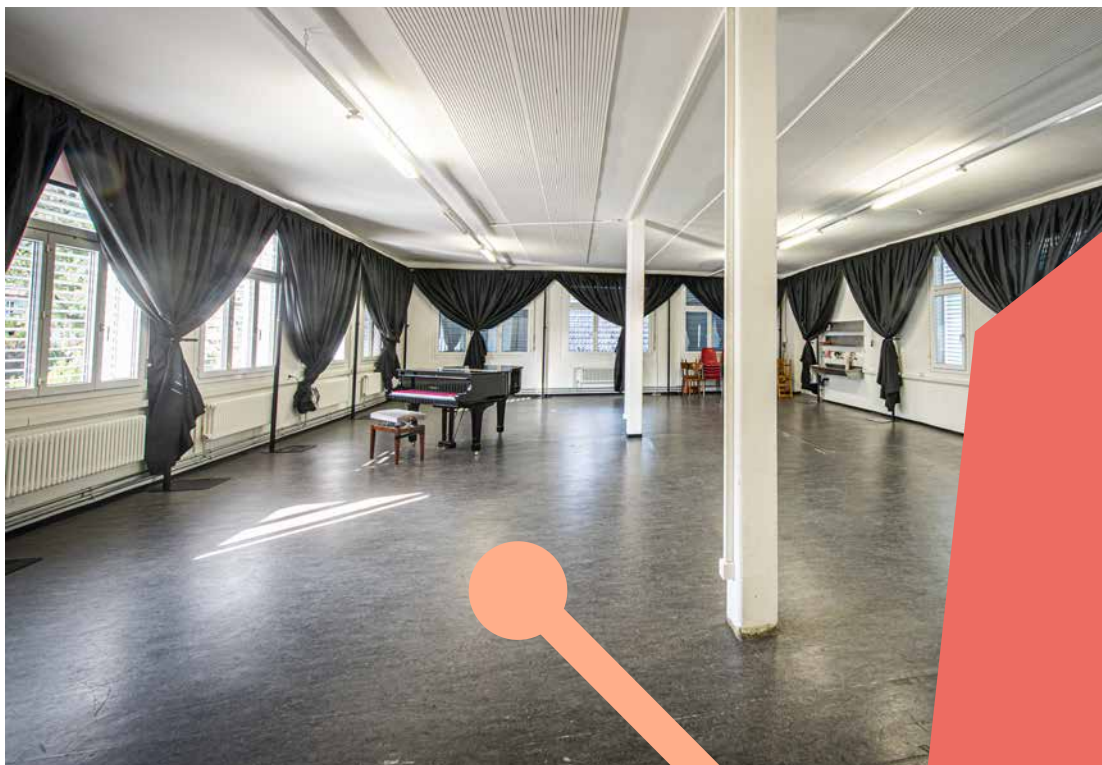

L'Usine Sonore

Un espace de résidence et de création pour les artistes des arts de la scène.

Rue de la Gurzelen 31
2502 Bienne

Au cœur de Bienne

180 m² d'espace de répétition

Obscurcissement possible

Instruments de musique, matériel audio et vidéo à disposition