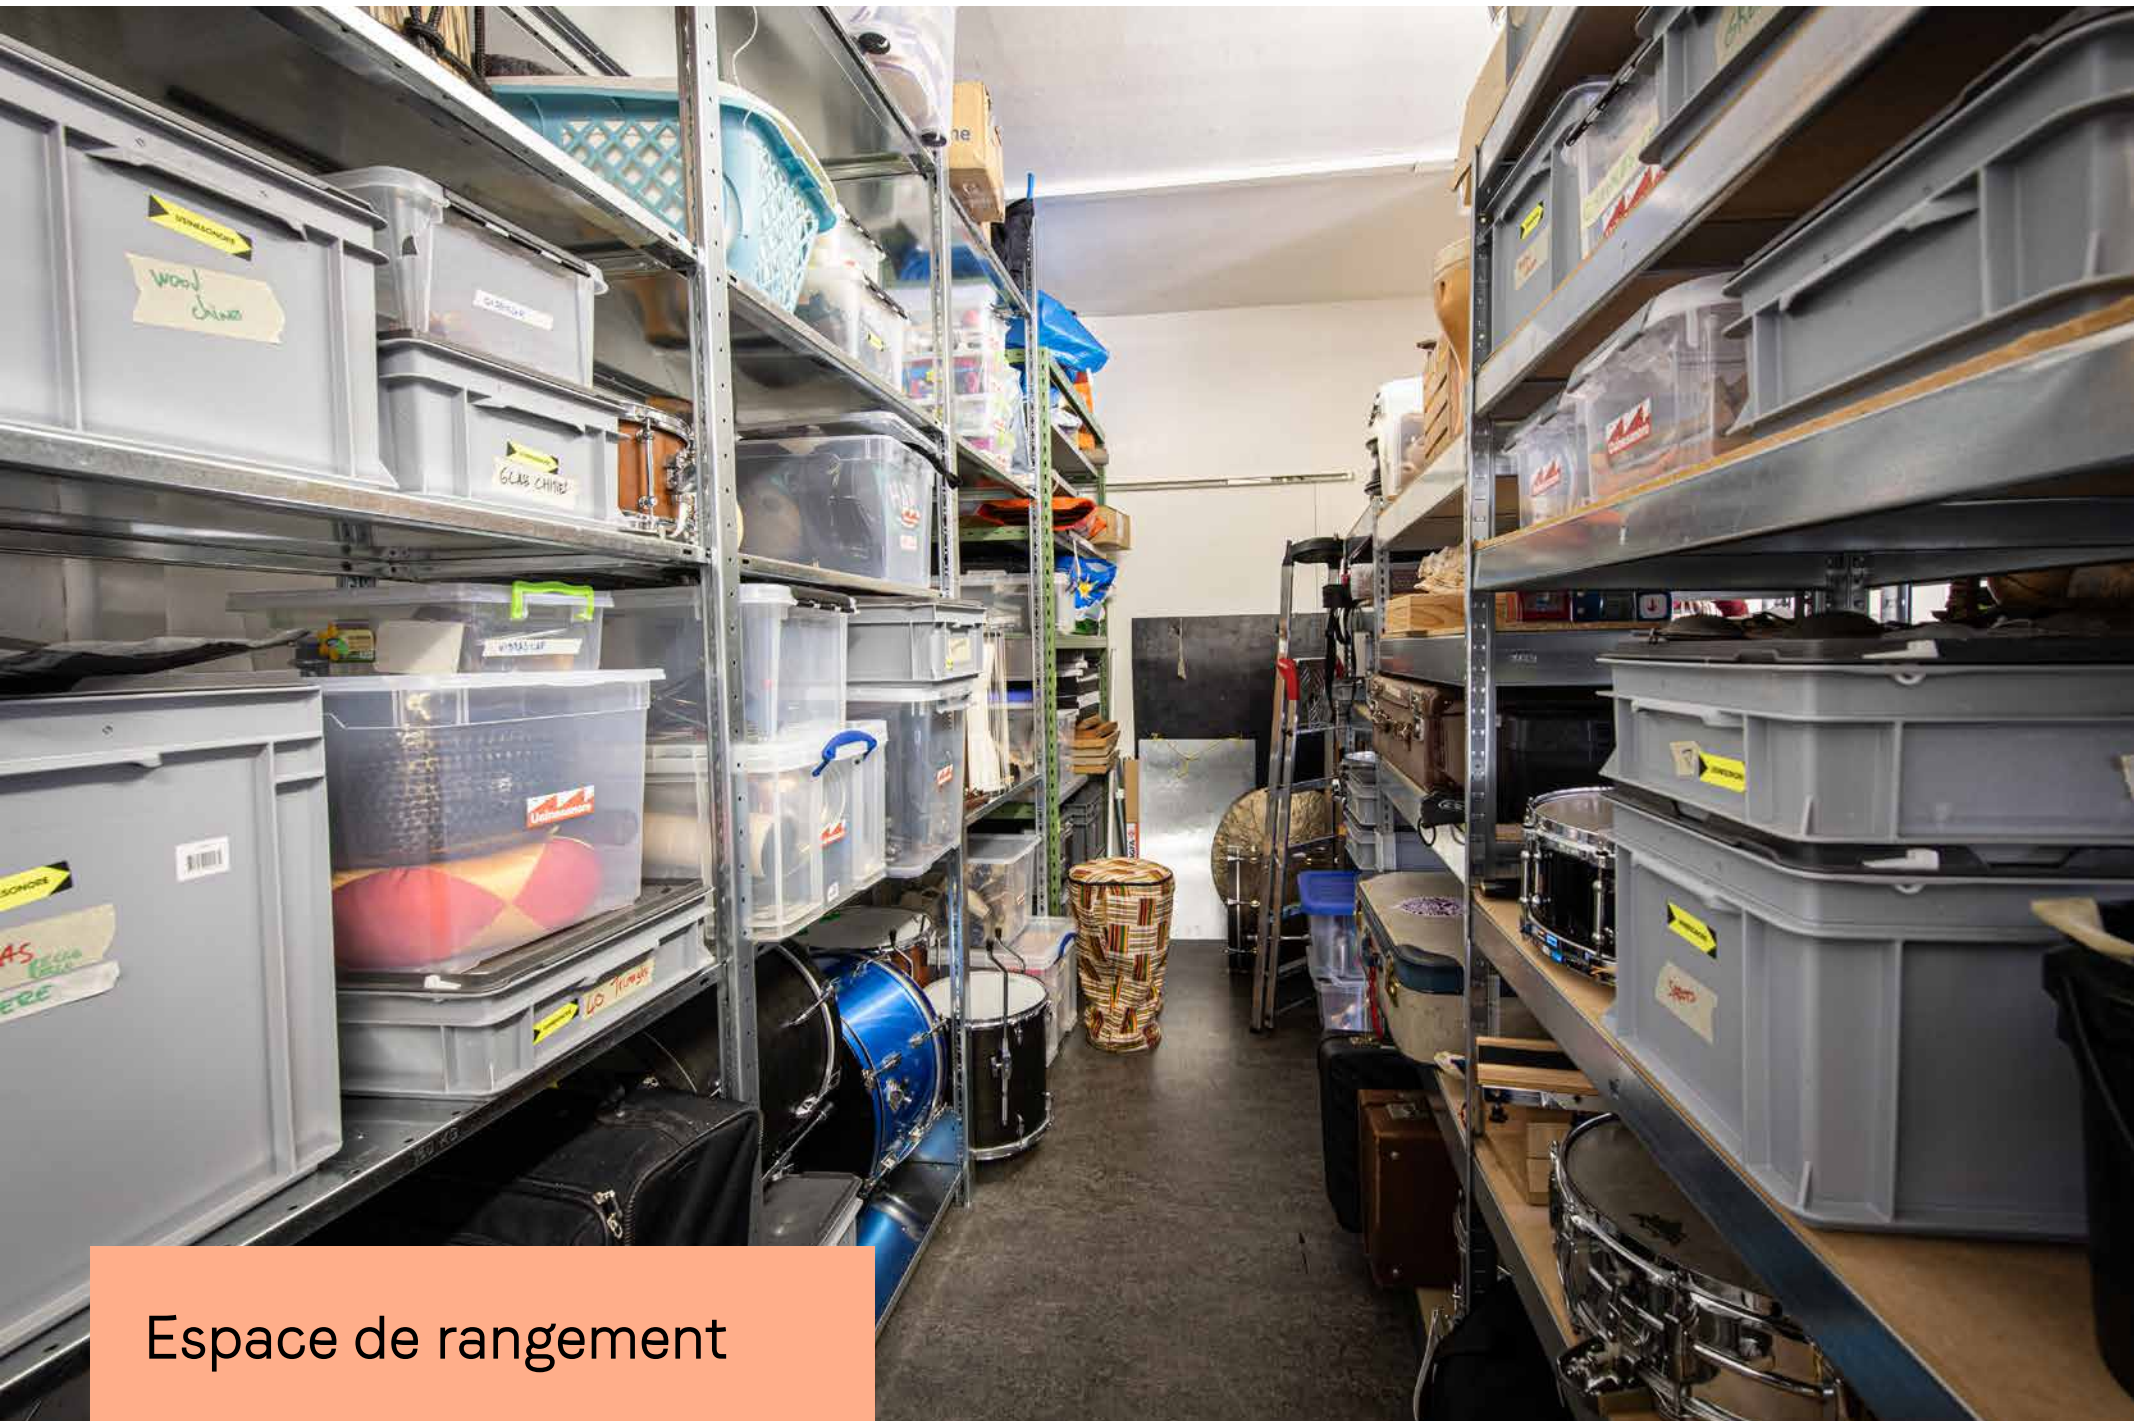

Espace de rangement