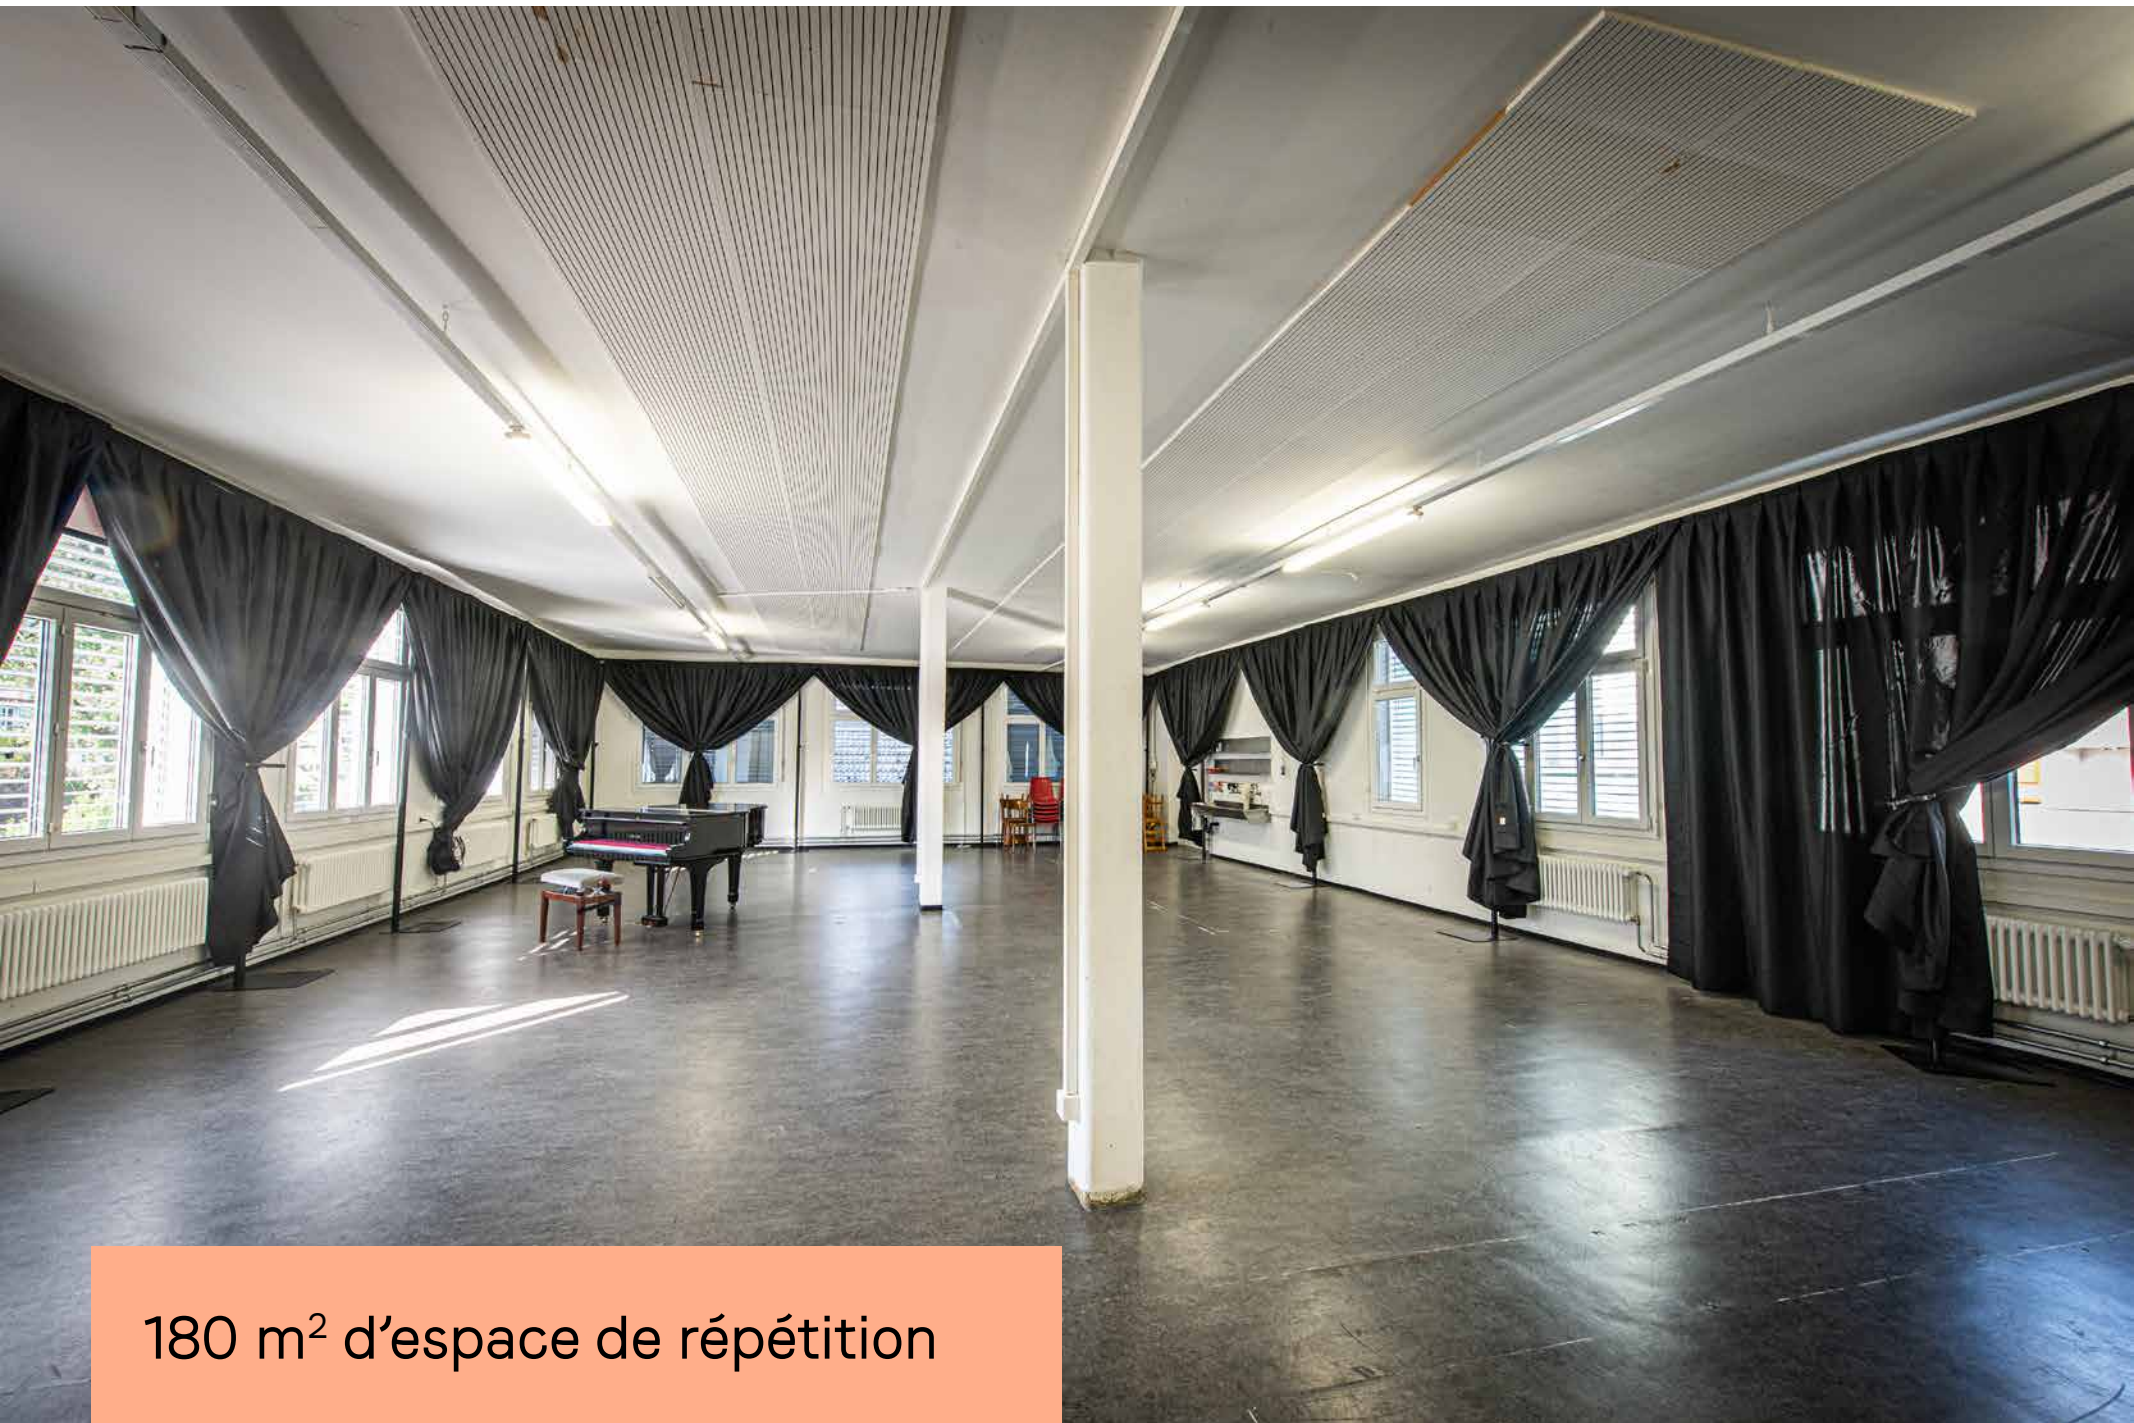

L'Usine Sonore

Un espace de résidence et de création pour les artistes des arts de la scène.

Rue de la Gurzelen 31
2502 Bienne

Au cœur de Bienne

180 m² d'espace de répétition

Obscurcissement possible

Instruments de musique, matériel audio et vidéo à disposition